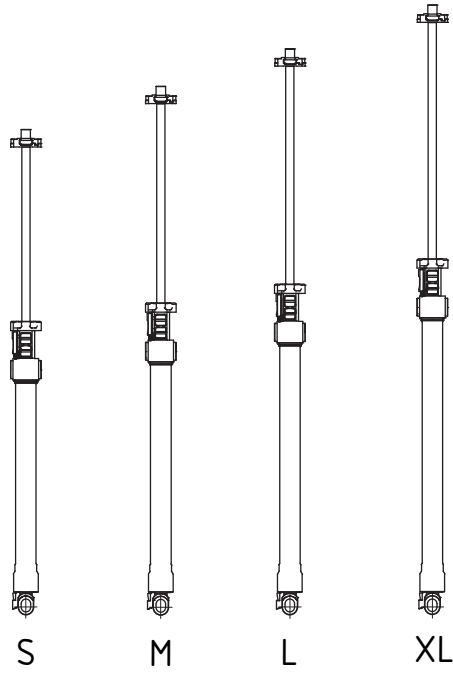

**EIGHTPINS NGS2**

**Ersatzteile/Spareparts**

Bushing_Set_V2	
PART NUMBER	DESCRIPTION
00000240	Bushing_Set_V2-6x-XS
00000246	Bushing_Set_V2-6x-S
00000239	Bushing_Set_V2-6x-M
00000247	Bushing_Set_V2-6x-L
00000244	Bushing_Set_V2-6x-XL
00000238	Bushing_Set_V2-6x-XXL
00000242	Bushing_Set_V2-4x-S
00000241	Bushing_Set_V2-4x-M
00000243	Bushing_Set_V2-4x-L
00000245	Bushing_Set_V2-4x-XL

MAIN_TUBE_V2	
PART NUMBER	DESCRIPTION
00000340	Main_Seal_Post_Set_Back-6X-XS
00000333	Main_Seal_Post_Set_Back-6X-S
00000331	Main_Seal_Post_Set_Back-6X-M
00000339	Main_Seal_Post_Set_Back-6X-L
00000332	Main_Seal_Post_Set_Back-6X-XL
00000334	Main_Seal_Post_Set_Back-6X-XXL
00000335	Main_Seal_Post_Set_Back-4X-S
00000338	Main_Seal_Post_Set_Back-4X-M
00000336	Main_Seal_Post_Set_Back-4X-L
00000337	Main_Seal_Post_Set_Back-4X-XL

FOURFOLD SCHEME

SIXFOLD SCHEME

9

PARTS LIST			
ITEM	QTY	PART NUMBER	DESCRIPTION
1	1	00000369	D_039A_1
2	1	00000221	Label_Tube_V2
3	1	00000229	Labeltube_Fixing_Screw
4	1	00000224	Main_Wipper_V2
5	1	00000368	Press_In_Ring_Wipper
6	1	00000222	Labeltube_Oil_Insert
7	1	00000228	Stell_Ball_D3
8	1	00000227	Filz_Ring_V2
9	1	00000388	WIPER_TOP_COVER_RING
10	1	00000225	DIN 3771 NBR 70 Shore A Ø40x2mm
11	1	OIL_CHAMBER_SEALING_RING	Bottom Filz
13	1	00000609	EIGHTPINS Fluid V3

PARTS LIST			
ITEM	QTY	PART NUMBER	DESCRIPTION
1	1	00000078	liner
2	1	00000080	cable

10

PP_AXLE_ASSEMBLY			
ITEM	QTY	PART NUMBER	DESCRIPTION
6	1	00000366	Adjusting_Ring_V2
1	1	00000363	Saddle_Adjusting_Tool
7	1	00000367	Postpin_axle_assembly