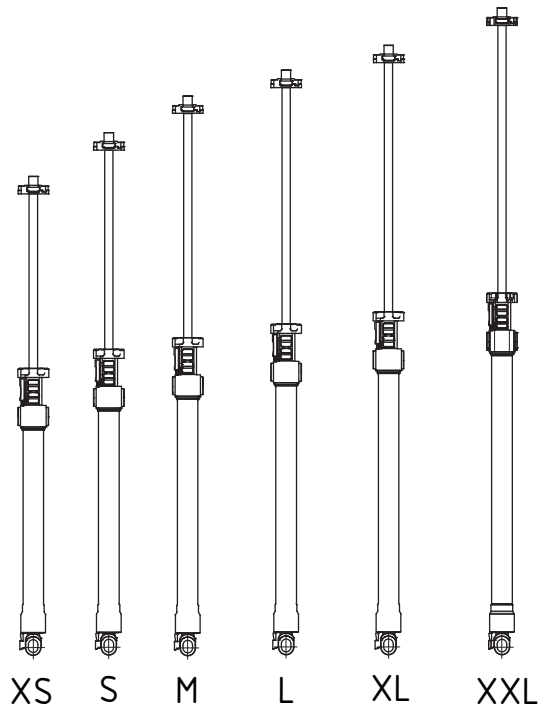

MAIN_TUBE_V2	
PART NUMBER	DESCRIPTION
00000340	Main_Seal_Post_Set_Back-6X-XS
00000333	Main_Seal_Post_Set_Back-6X-S
00000331	Main_Seal_Post_Set_Back-6X-M
00000339	Main_Seal_Post_Set_Back-6X-L
00000332	Main_Seal_Post_Set_Back-6X-XL
00000334	Main_Seal_Post_Set_Back-6X-XXL
00000335	Main_Seal_Post_Set_Back-4X-S
00000338	Main_Seal_Post_Set_Back-4X-M
00000336	Main_Seal_Post_Set_Back-4X-L
00000337	Main_Seal_Post_Set_Back-4X-XL

7

PARTS LIST				
ITEM	QTY	PAGE	PART NUMBER	DESCRIPTION
1	1	2	NGS_2_Cartridge_Assembly-6X-M	NGS_2_Cartridge_6X_M
3	1		00000239	Bushing_Set_V2-6x-M
5	1	3	00000355	Label_Tube_V2_assembly
6	1	4	00000081	REMOTE_ONE_BY
8	1	5	00000367	PP_AXLE_ASSEMBLY
9	1	5	00000347	VALVE_ADAPTER_ASSEMBLY
10	1		00000327	Main_Tube_V2
25	1		00000514	SETBACK_HEAD_ASSEMBLY

FOURFOLD SCHEME

SIXFOLD SCHEME

9

PARTS LIST			
ITEM	QTY	PART NUMBER	DESCRIPTION
1	1	00000369	D_039A_1
2	1	00000221	Label_Tube_V2
3	1	00000229	Labeltube_Fixing_Screw
4	1	00000224	Main_Wipper_V2
5	1	00000368	Press_In_Ring_Wipper
6	1	00000222	Labeltube_Oil_Insert
7	1	00000228	Stell_Ball_D3
8	1	00000227	Filz_Ring_V2
9	1	00000388	WIPER_TOP_COVER_RING
10	1	00000225	DIN 3771 NBR 70 Shore A Ø40x2mm
11	1	OIL_CHAMBER_SEALING_RING	Bottom Filz
13	1	00000609	EIGHTPINS Fluid V3

PARTS LIST			
ITEM	QTY	PART NUMBER	DESCRIPTION
1	1	00000078	liner
2	1	00000080	cable

10

PP_AXLE_ASSEMBLY			
ITEM	QTY	PART NUMBER	DESCRIPTION
6	1	00000366	Adjusting_Ring_V2
1	1	00000363	Saddle_Adjusting_Tool
7	1	00000367	Postpin_axle_assembly