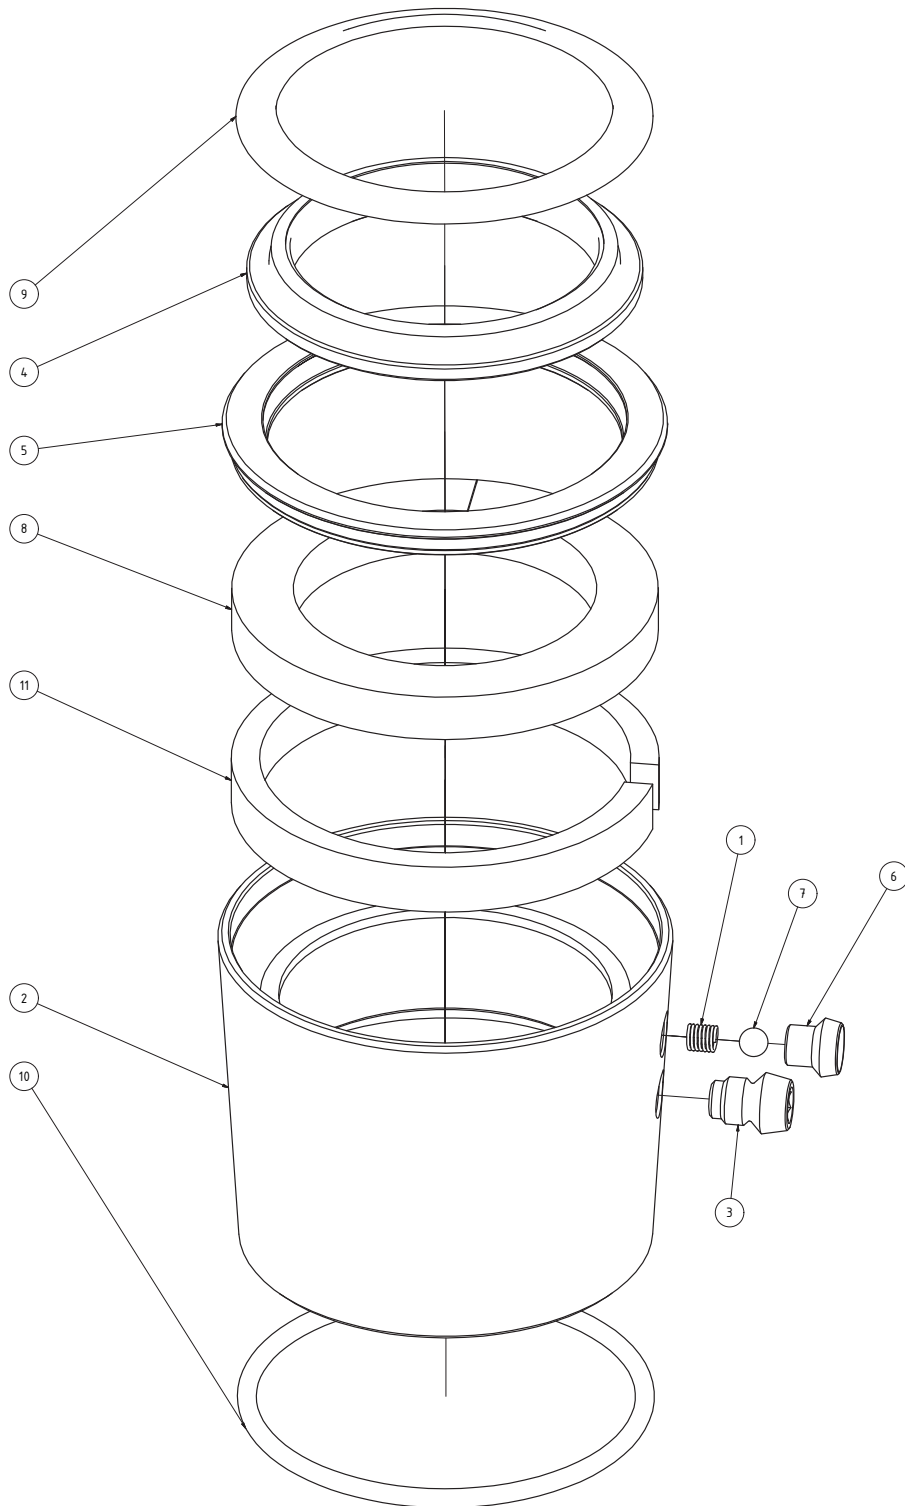

MAIN_TUBE_V2	
PART NUMBER	DESCRIPTION
00000340	Main_Seal_Post_Set_Back-6X-XS
00000333	Main_Seal_Post_Set_Back-6X-S
00000331	Main_Seal_Post_Set_Back-6X-M
00000339	Main_Seal_Post_Set_Back-6X-L
00000332	Main_Seal_Post_Set_Back-6X-XL
00000334	Main_Seal_Post_Set_Back-6X-XXL
00000335	Main_Seal_Post_Set_Back-4X-S
00000338	Main_Seal_Post_Set_Back-4X-M
00000336	Main_Seal_Post_Set_Back-4X-L
00000337	Main_Seal_Post_Set_Back-4X-XL

7

PARTS LIST				
ITEM	QTY	PAGE	PART NUMBER	DESCRIPTION
1	1	2	NGS_2_Cartridge_Assembly-6X-M	NGS_2_Cartridge_6X_M
3	1		00000239	Bushing_Set_V2-6x-M
5	1	3	00000355	Label_Tube_V2_assembly
6	1	4	00000081	REMOTE_ONE_BY
8	1	5	00000367	PP_AXLE_ASSEMBLY
9	1	5	00000347	VALVE_ADAPTER_ASSEMBLY
10	1		00000327	Main_Tube_V2
25	1		00000514	SETBACK_HEAD_ASSEMBLY

FOURFOLD SCHEME

SIXFOLD SCHEME

9

PARTS LIST			
ITEM	QTY	PART NUMBER	DESCRIPTION
1	1	00000369	D_039A_1
2	1	00000221	Label_Tube_V2
3	1	00000229	Labeltube_Fixing_Screw
4	1	00000224	Main_Wipper_V2
5	1	00000368	Press_In_Ring_Wipper
6	1	00000222	Labeltube_Oil_Insert
7	1	00000228	Stell_Ball_D3
8	1	00000227	Filz_Ring_V2
9	1	00000388	WIPER_TOP_COVER_RING
10	1	00000225	DIN 3771 NBR 70 Shore A Ø40x2mm
11	1	OIL_CHAMBER_SEALING_RING	Bottom Filz
13	1	00000609	EIGHTPINS Fluid V3

PARTS LIST			
ITEM	QTY	PART NUMBER	DESCRIPTION
1	1	00000078	liner
2	1	00000080	cable

10

PP_AXLE_ASSEMBLY			
ITEM	QTY	PART NUMBER	DESCRIPTION
6	1	00000366	Adjusting_Ring_V2
1	1	00000363	Saddle_Adjusting_Tool
7	1	00000367	Postpin_axle_assembly