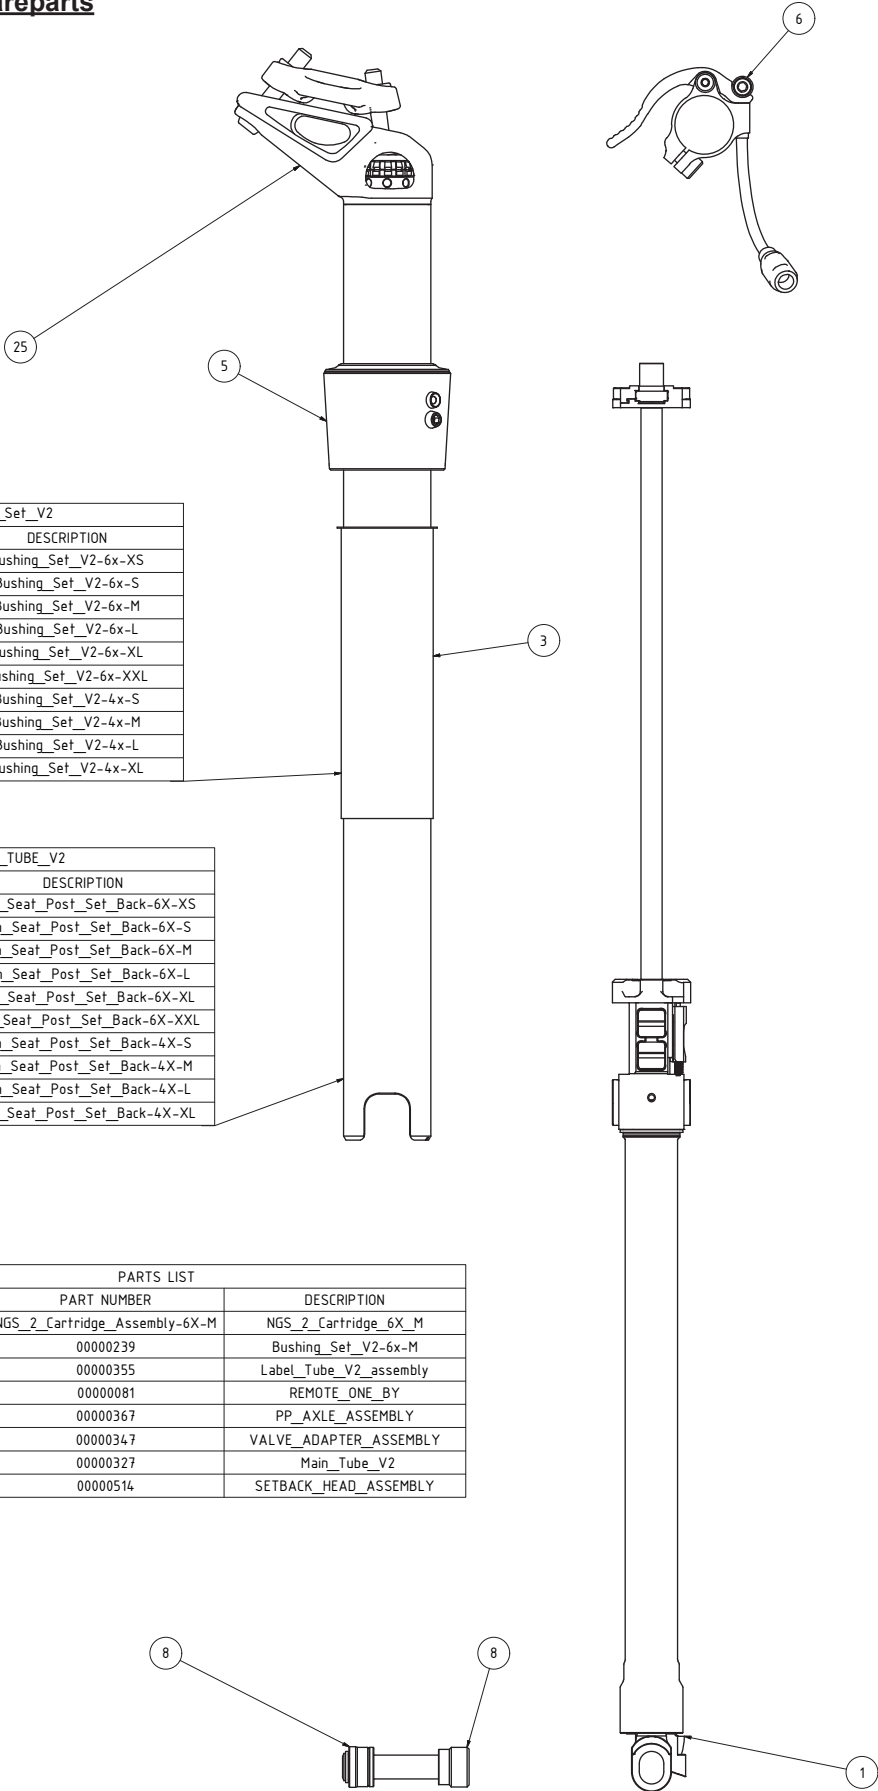

EIGHTPINS NGS2

Ersatzteile/Spareparts

Bushing_Set_V2	
PART NUMBER	DESCRIPTION
00000240	Bushing_Set_V2-6x-XS
00000246	Bushing_Set_V2-6x-S
00000239	Bushing_Set_V2-6x-M
00000247	Bushing_Set_V2-6x-L
00000244	Bushing_Set_V2-6x-XL
00000238	Bushing_Set_V2-6x-XXL
00000242	Bushing_Set_V2-4x-S
00000241	Bushing_Set_V2-4x-M
00000243	Bushing_Set_V2-4x-L
00000245	Bushing_Set_V2-4x-XL

MAIN_TUBE_V2	
PART NUMBER	DESCRIPTION
00000340	Main_Seal_Post_Set_Back-6X-XS
00000333	Main_Seal_Post_Set_Back-6X-S
00000331	Main_Seal_Post_Set_Back-6X-M
00000339	Main_Seal_Post_Set_Back-6X-L
00000332	Main_Seal_Post_Set_Back-6X-XL
00000334	Main_Seal_Post_Set_Back-6X-XXL
00000335	Main_Seal_Post_Set_Back-4X-S
00000338	Main_Seal_Post_Set_Back-4X-M
00000336	Main_Seal_Post_Set_Back-4X-L
00000337	Main_Seal_Post_Set_Back-4X-XL

7

PARTS LIST				
ITEM	QTY	PAGE	PART NUMBER	DESCRIPTION
1	1	2	NGS_2_Cartridge_Assembly-6X-M	NGS_2_Cartridge_6X_M
3	1		00000239	Bushing_Set_V2-6x-M
5	1	3	00000355	Label_Tube_V2_assembly
6	1	4	00000081	REMOTE_ONE_BY
8	1	5	00000367	PP_AXLE_ASSEMBLY
9	1	5	00000347	VALVE_ADAPTER_ASSEMBLY
10	1		00000327	Main_Tube_V2
25	1		00000514	SETBACK_HEAD_ASSEMBLY