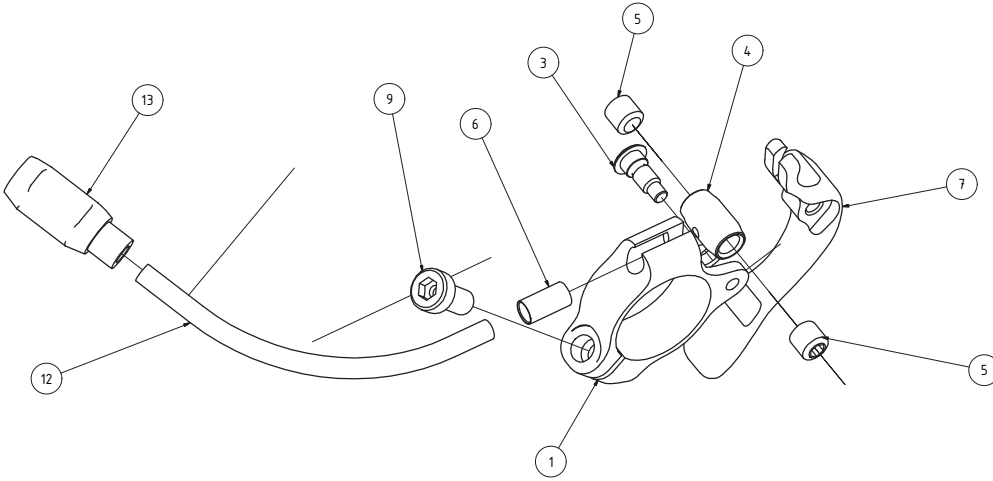

FOURFOLD SCHEME

SIXFOLD SCHEME

9

PARTS LIST			
ITEM	QTY	PART NUMBER	DESCRIPTION
1	1	00000369	D_039A_1
2	1	00000221	Label_Tube_V2
3	1	00000229	Labeltube_Fixing_Screw
4	1	00000224	Main_Wipper_V2
5	1	00000368	Press_In_Ring_Wipper
6	1	00000222	Labeltube_Oil_Insert
7	1	00000228	Stell_Ball_D3
8	1	00000227	Filz_Ring_V2
9	1	00000388	WIPER_TOP_COVER_RING
10	1	00000225	DIN 3771 NBR 70 Shore A Ø40x2mm
11	1	OIL_CHAMBER_SEALING_RING	Bottom Filz
13	1	00000609	EIGHTPINS Fluid V3

PARTS LIST			
ITEM	QTY	PART NUMBER	DESCRIPTION
1	1	00000049	REMOTE_CLAMP
3	1	00000047	Hinge_Screw
4	1	00000045	clamping-nut
5	2	00000052	DIN 913 - M6x6
6	1	00000051	Bowden-cap remote
7	1	00000048	REMOTE_LEVER
9	1	00000046	DIN 6912 - M5x10
12	1	00000077	flex-liner
13	1	00000079	inline-adjuster

PARTS LIST			
ITEM	QTY	PART NUMBER	DESCRIPTION
1	1	00000078	liner
2	1	00000080	cable

10

PP_AXLE_ASSEMBLY			
ITEM	QTY	PART NUMBER	DESCRIPTION
6	1	00000366	Adjusting_Ring_V2
1	1	00000363	Saddle_Adjusting_Tool
7	1	00000367	Postpin_axle_assembly